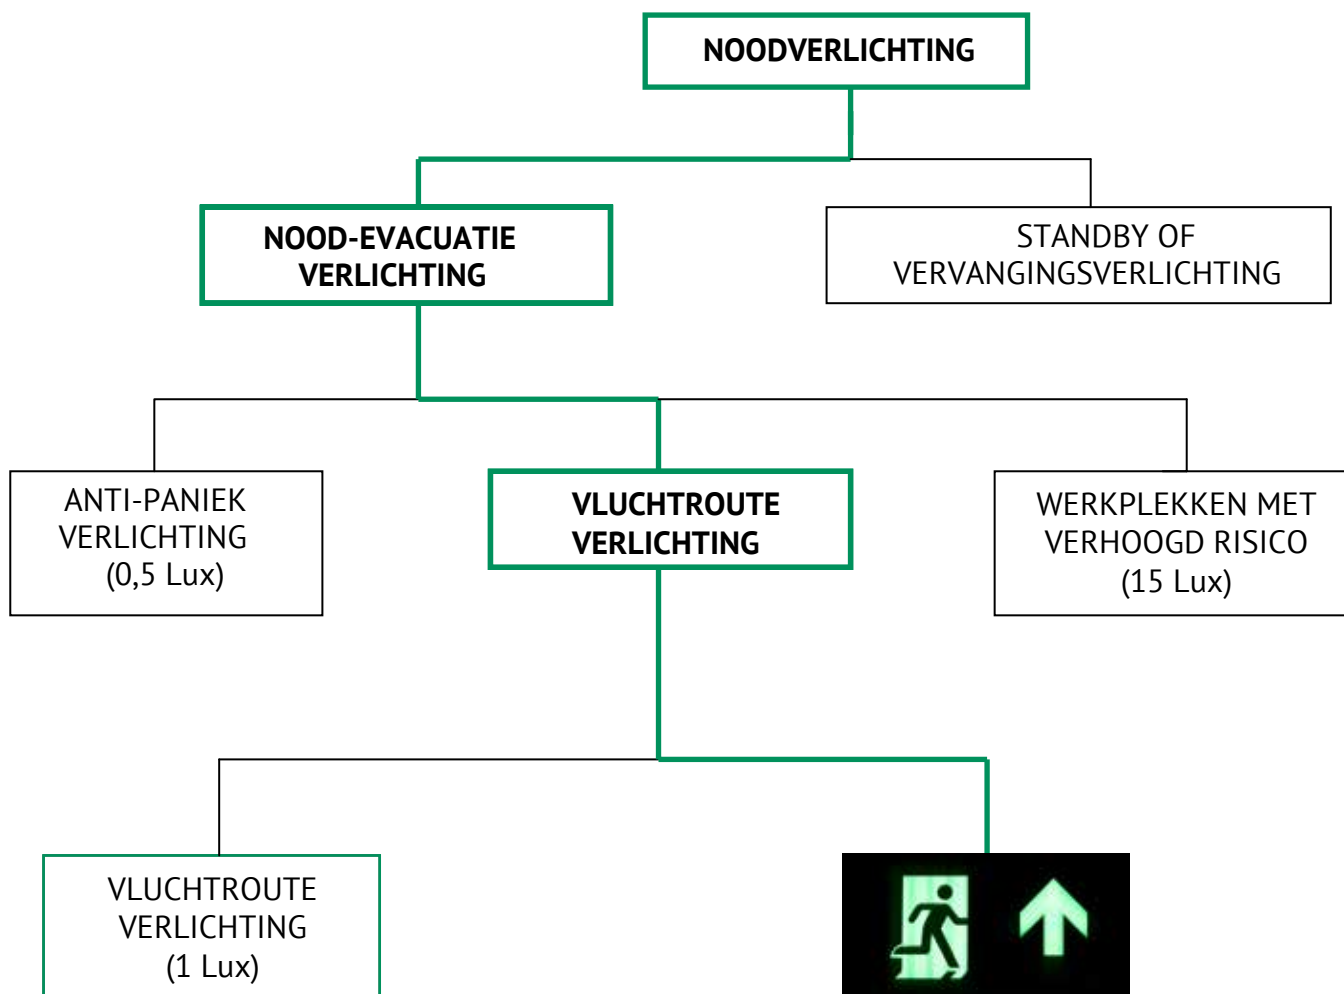

# Schema noodverlichting

## VLUCHTRROUTEVERLICHTING

Zorgt ervoor dat bij het wegvallen van de netspanning, de vluchtroutes voldoende zijn verlicht, teneinde obstakels in de vluchtroute te kunnen herkennen en een veilig gebruik van de vluchtroute mogelijk te maken. Eisen vastgelegd in NEN-EN-1838.

## VLUCHTRROUTEAANDUIDING

Een eenduidige en herkenbare aanduiding teneinde aanwezig de kortst mogelijke vluchtroute te tonen. De te gebruiken pictogrammen zijn vastgelegd in de Europese richtlijn 2014/27 en NEN-EN-ISO 7010.